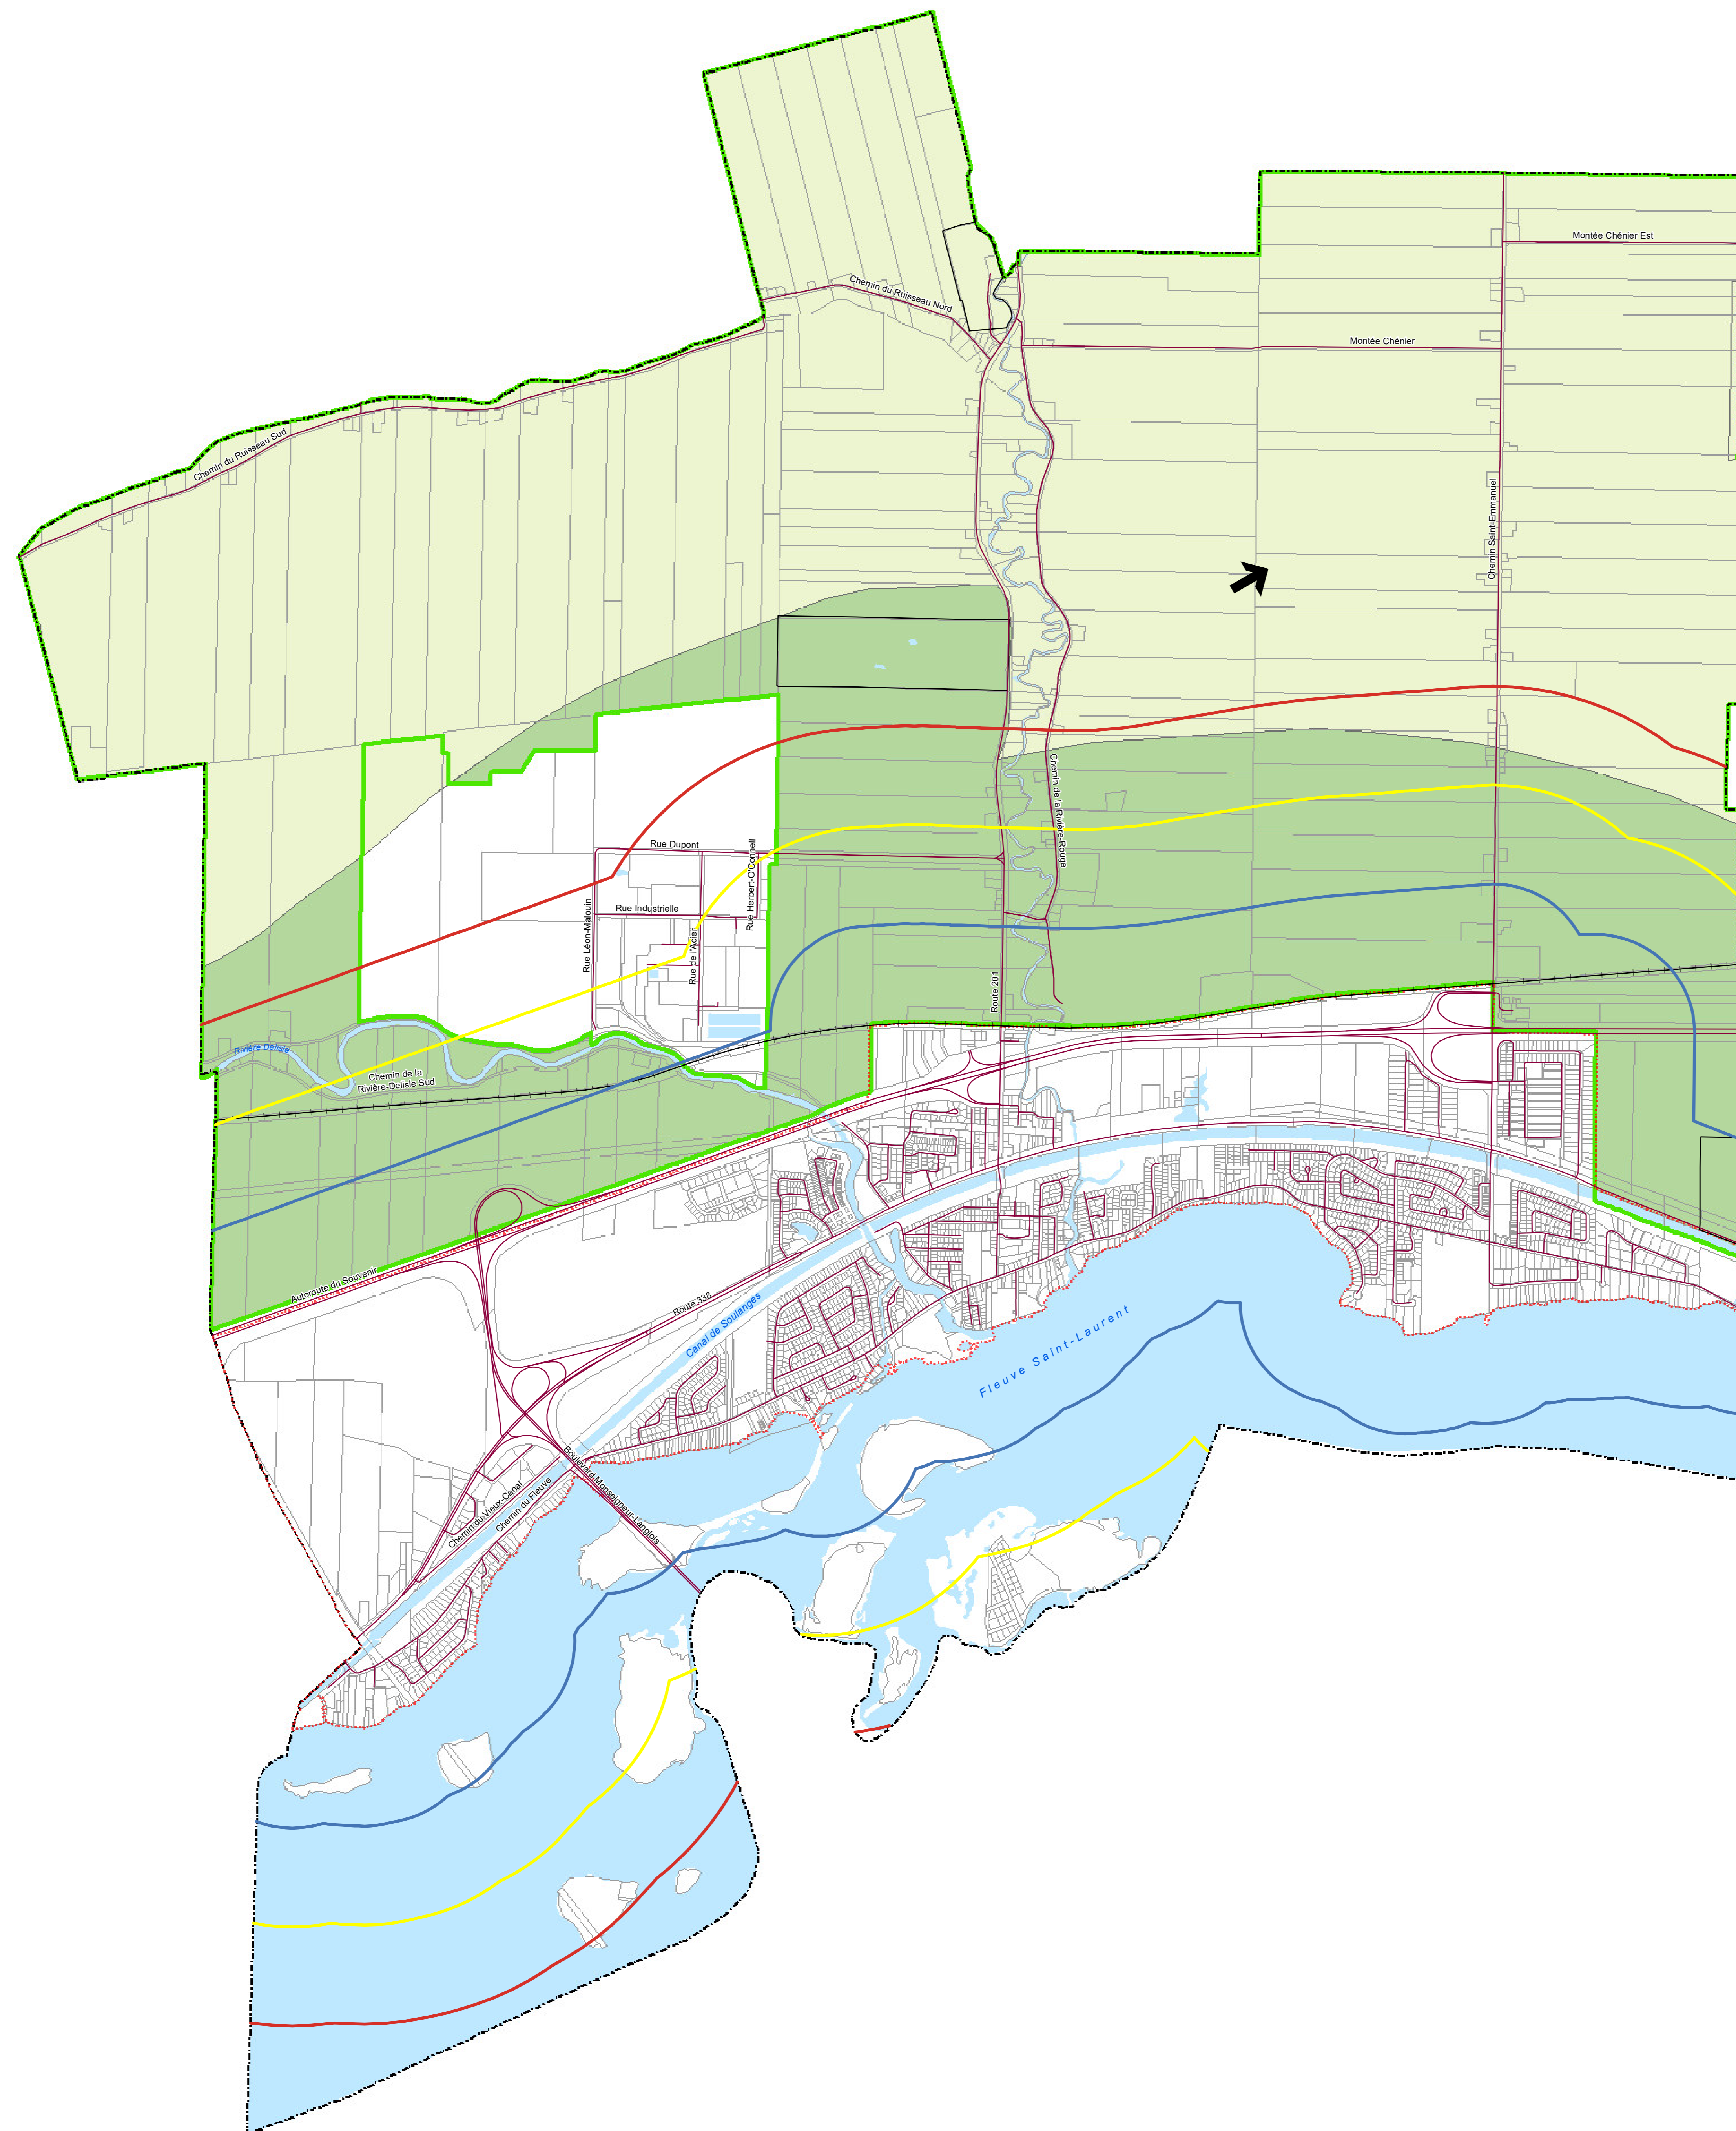

# RÈGLEMENT DE ZONAGE URB-400

ANNEXE C  
Zones de protection du périmètre urbain et  
zonage des productions pour l'implantation  
des élevages à forte charge d'odeurs

- Zone agricole
- Zonage des productions à forte charge d'odeur
- Zonage de contingentement des élevages porcins

Direction des vents dominants

### Rayons de protection du périmètre urbain

- 500 m
- 1 000 m
- 1 500 m

- Périmètre urbain
- Réseau routier
- Chemin de fer
- Limite de lot
- Hydrographie
- Limite municipale

Philippe Meunier et Associée  
Urbanisme et soutien municipal