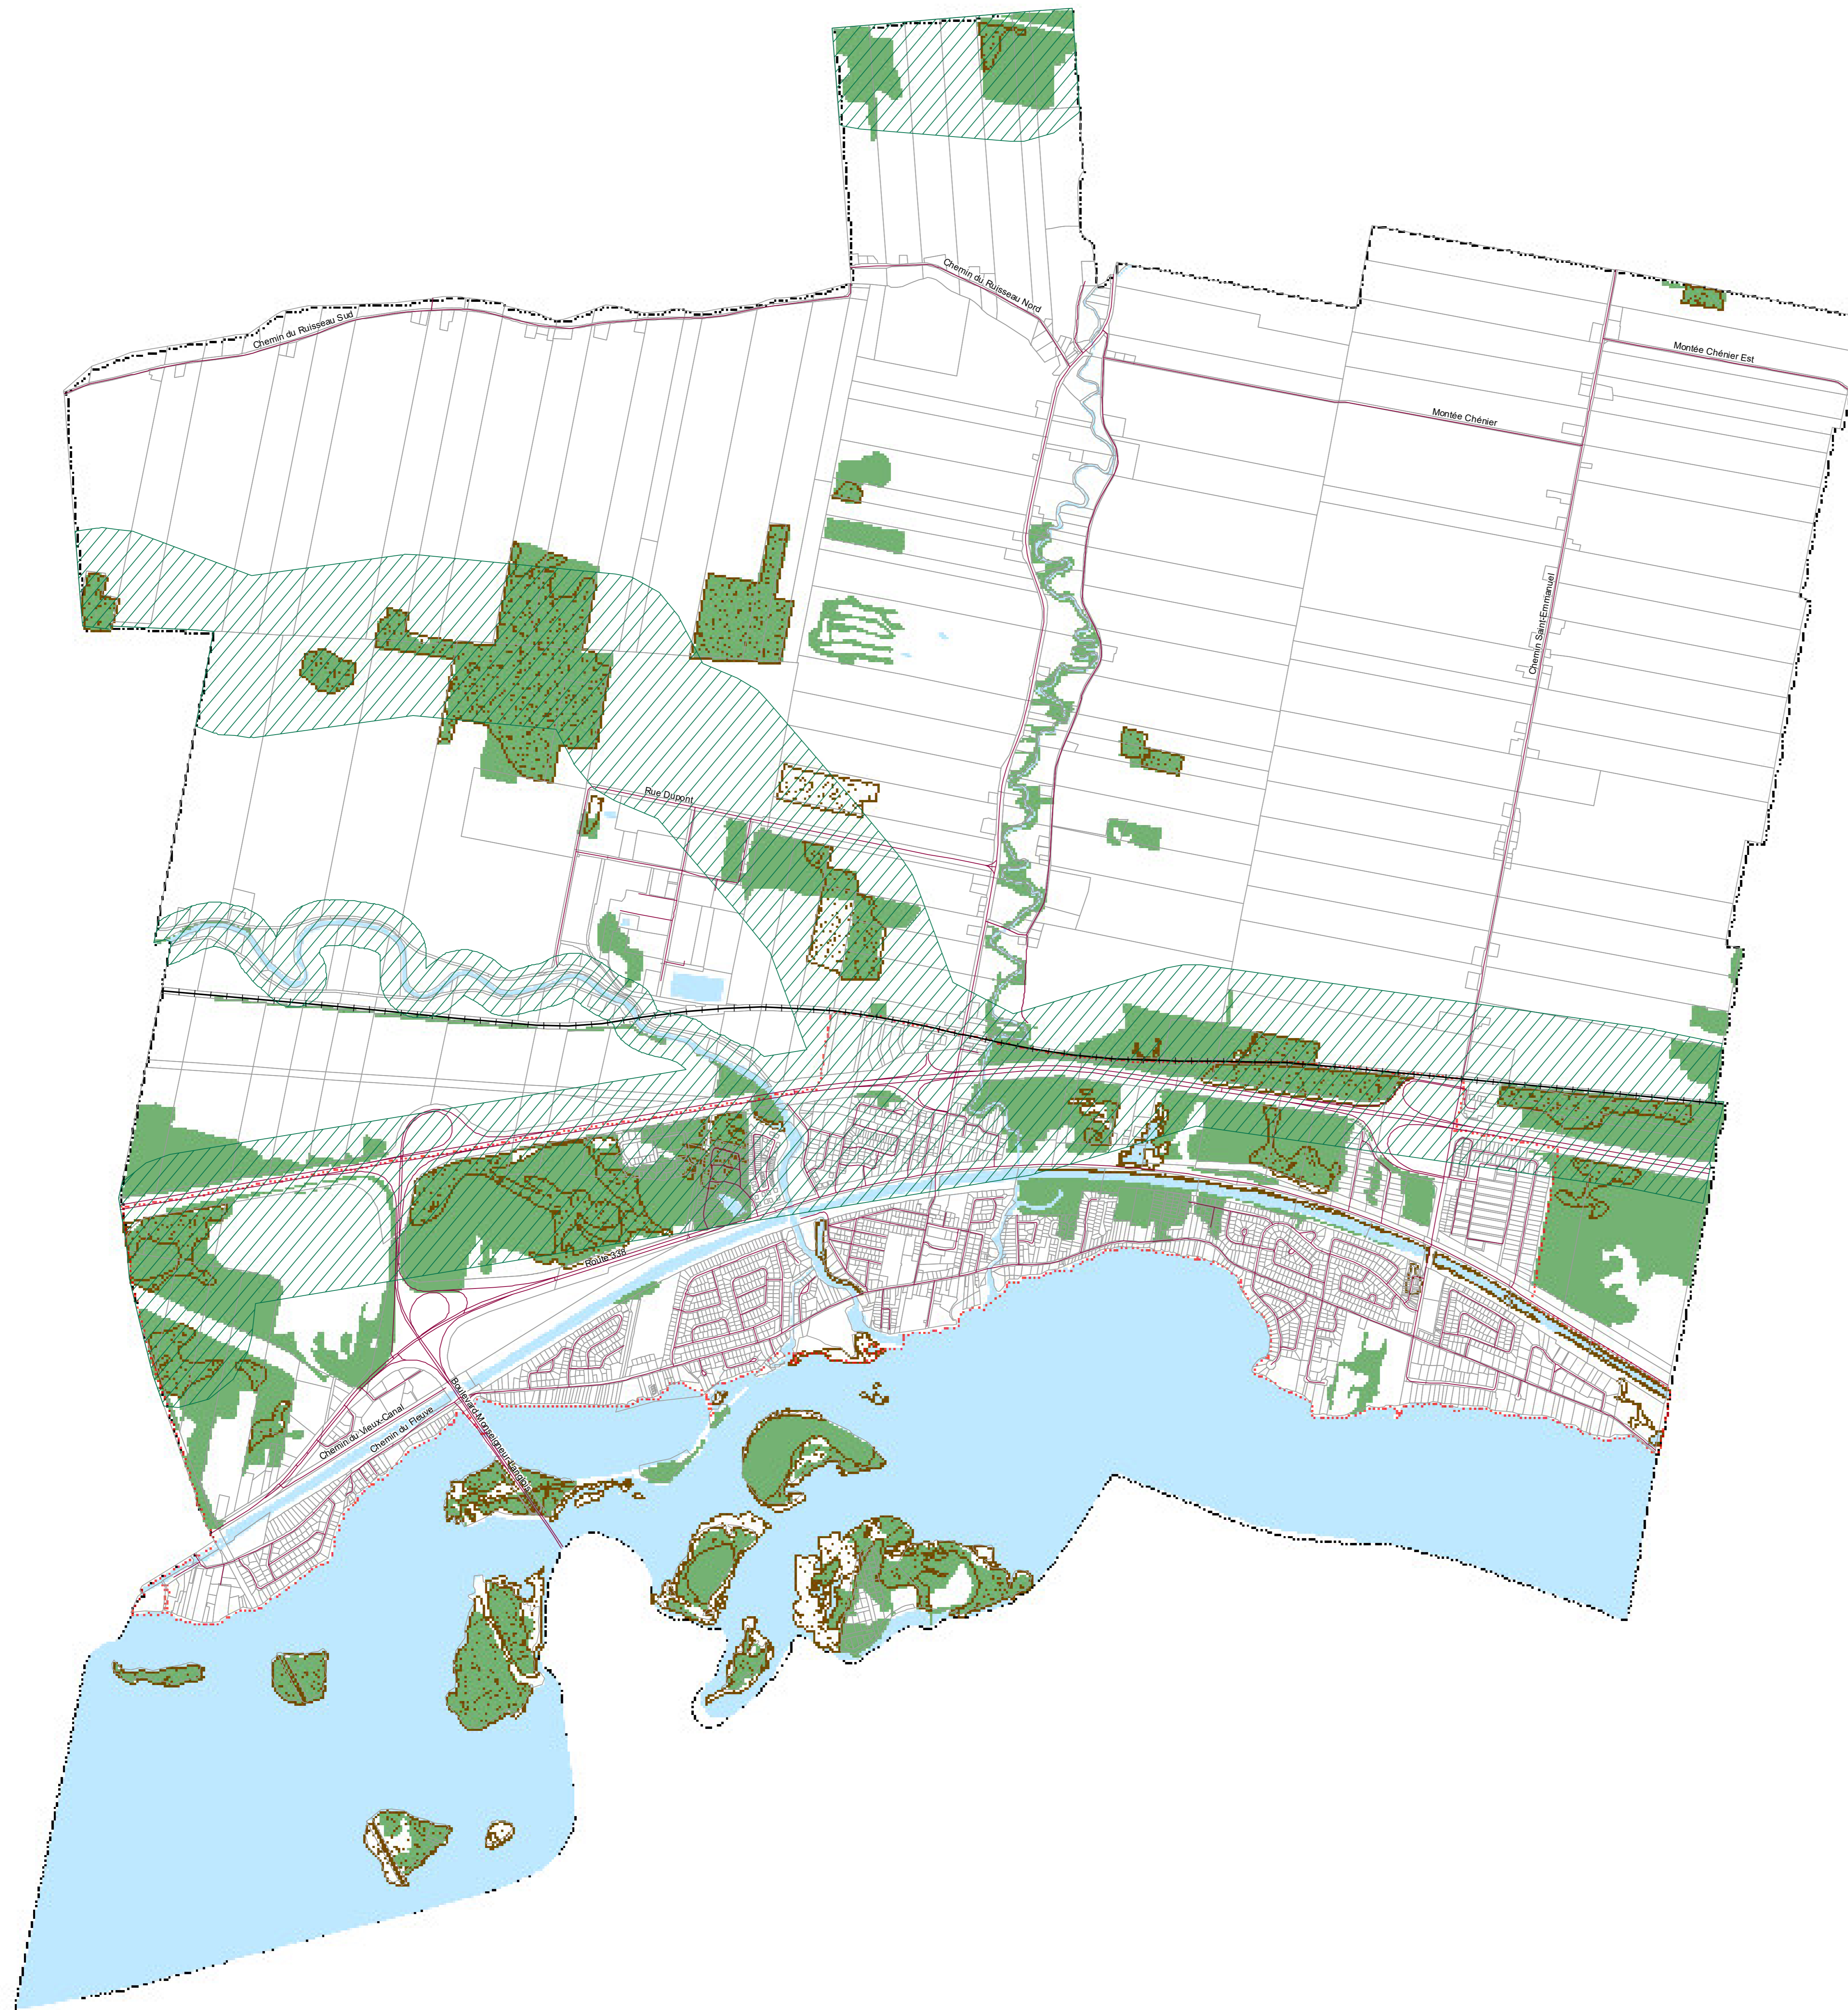

RÈGLEMENT DE ZONAGE URB-400

ANNEXE D - MILIEUX NATURELS

- Corridor vert de Vaudreil-Soulanges
- Milieu humide
- Couvert forestier

Autres éléments

- Chemin de fer
- Réseau routier
- Limite de lot
- Périmètre urbain
- Hydrographie
- Limite municipale